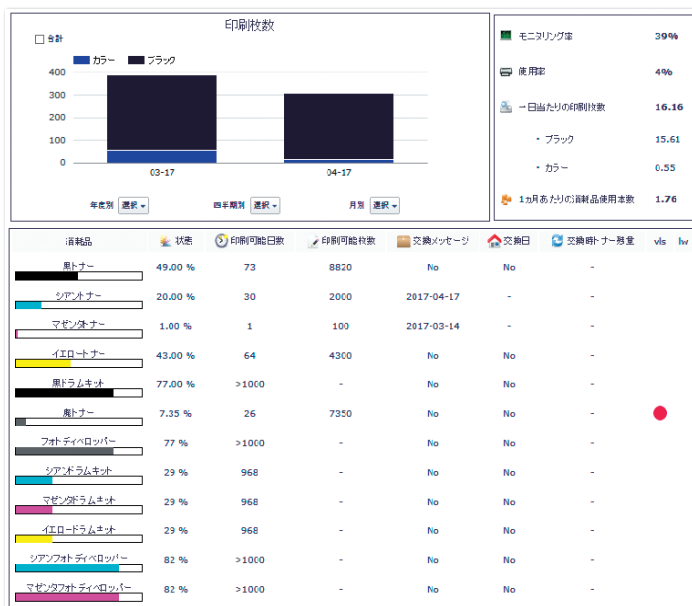

2 トナーやその他消耗品の残量表示・見やすいグラフ表示

残量から印刷可能枚数や日数をAI(人工知能)が算出

プリンター	アップデート	トナー残量	トナー残量(%)			
Brother HL-4570CDW series	2017-04-14 14:22:32		100.00	100.00	100.00	100.00
Brother HL-L8400DW series	2017-04-07 07:09:24		39.00	999.00	999.00	999.00
C511	2017-04-14 14:23:45		90.00	70.00	90.00	80.00
FUJII XEROX DocuPrint C3350 v 4...	2017-04-14 14:23:23		51.00	21.00	54.00	5.00
FUJII XEROX DocuPrint C4000 d v ...	2017-04-14 14:23:15		21.00	9.00	32.00	28.00
IR3245	2017-04-14 14:23:20		41.29	0.00	0.00	0.00
LBP8630	2017-04-14 14:23:18		71.89	0.00	0.00	0.00
LBP9500C	2017-04-14 14:23:21		100.00	100.00	100.00	100.00
MFT20C Series	2017-04-14 14:22:53		88.00	24.00	68.00	35.00
NEC MultiWriter 8450N	2017-04-14 14:24:08		20.00	999.00	999.00	999.00
SP C740	2017-03-31 14:23:23		40.00	87.00	27.00	31.00
Brother MFC-J822N	2017-04-04 07:11:27		0.00	0.00	0.00	0.00
HP Officejet Pro 8810	2017-02-15 17:28:14		98.84	98.88	98.97	98.83
HP Officejet Pro 8810	2017-02-16 08:46:41		79.77	52.27	54.64	51.69
HP Officejet Pro 8810	2017-04-14 09:51:54		98.84	98.88	98.97	98.83
HP Officejet Pro 8810	2017-02-17 08:58:33		90.75	78.41	82.47	78.85
HP Officejet Pro 8810	2017-03-07 07:01:58		97.98	96.56	96.91	96.83
HP Officejet Pro 8810	2017-03-07 08:54:45		98.84	98.88	98.97	98.83
iR C2550	2017-04-18 07:28:40		10.00	70.00	78.00	88.00
KONICA MINOLTA bizhub C220	2017-04-18 07:29:42		90.00	90.00	89.00	92.00
Officejet Pro 8100 N811a	2017-02-20 07:42:27		95.95	92.05	92.13	92.13
Officejet Pro 8600 N811a	2017-02-23 17:31:47		0.00	0.00	0.00	0.00
LBP8630	2017-04-18 12:19:41		97.31	0.00	0.00	0.00
LBP8730	2017-04-18 12:19:47		23.00	999.00	999.00	999.00
imagio MP C5001	2017-04-18 13:00:58		50.00	40.00	5.00	40.00